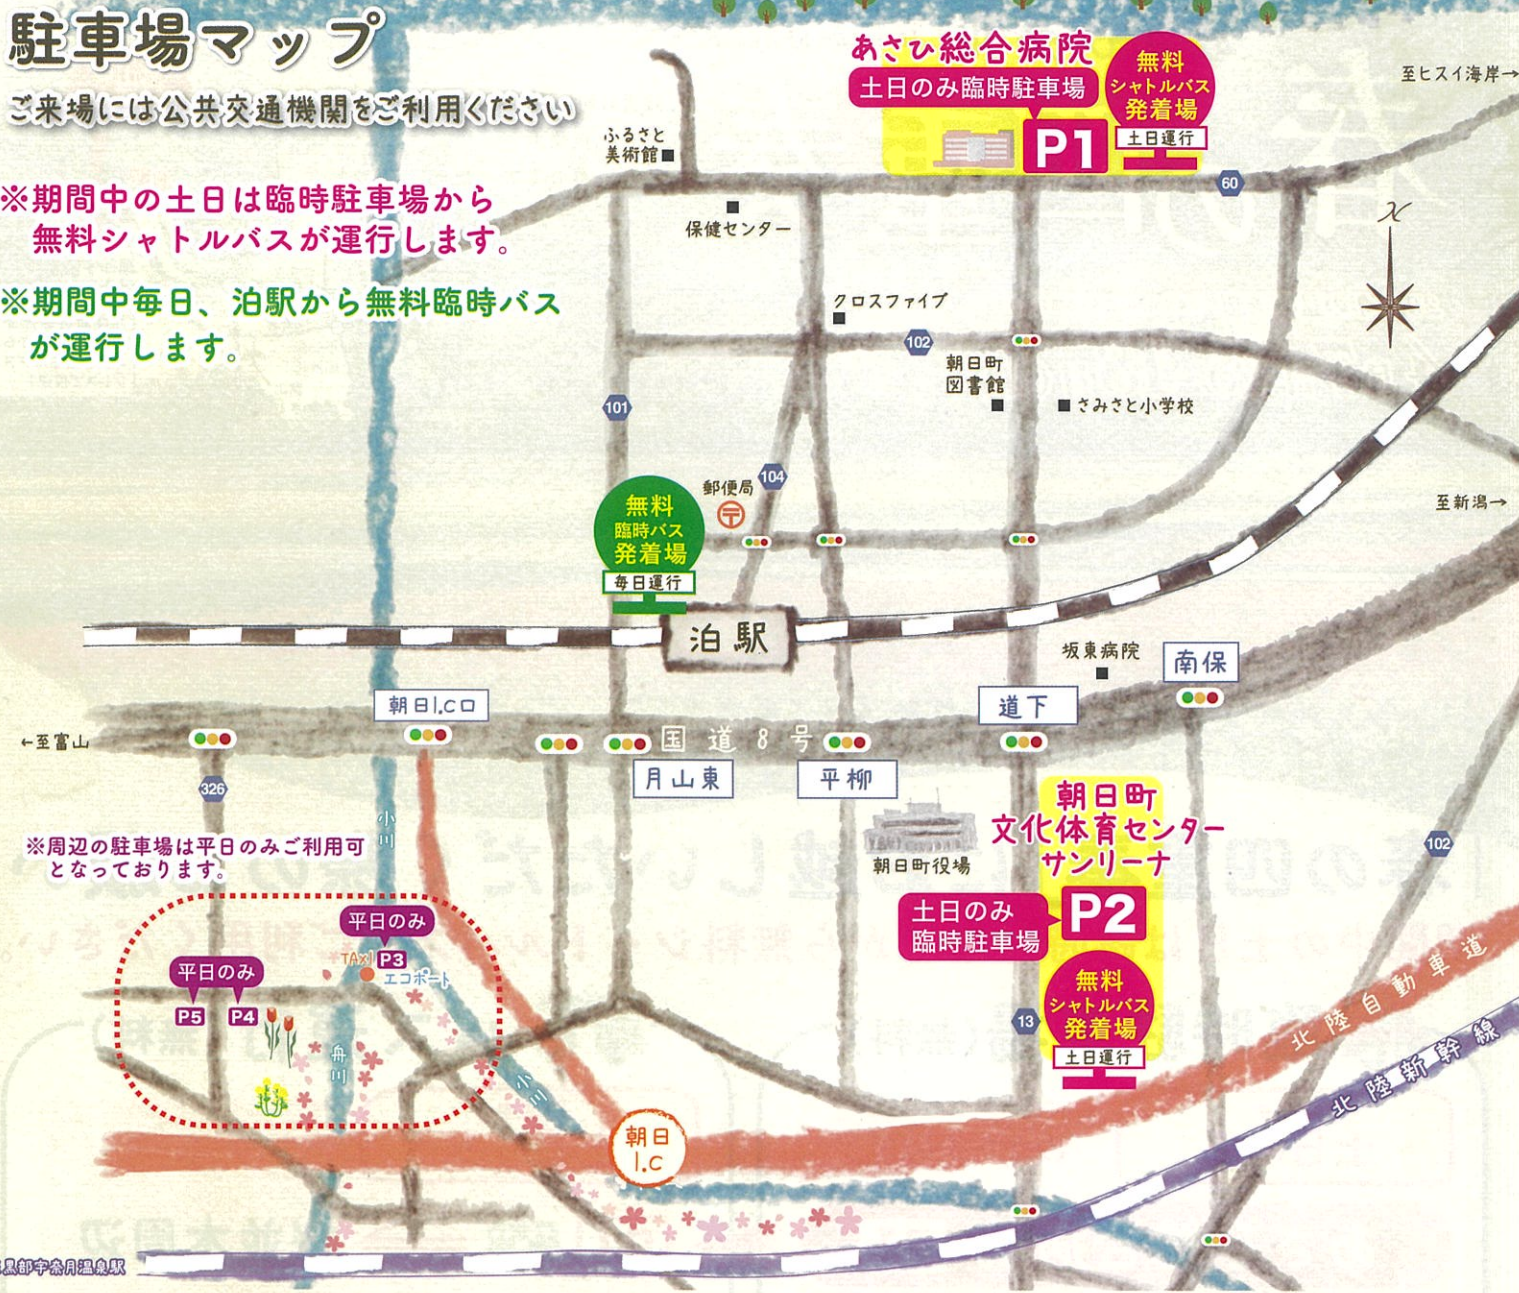

駐車場マップ

ご来場には公共交通機関をご利用ください

※期間中の土日は臨時駐車場から無料シャトルバスが運行します。

※期間中毎日、泊駅から無料臨時バスが運行します。

※周辺の駐車場は平日のみご利用可となっております。

作付MAP

- ◎私有地へは無断で立ち入らないこと。農作業の邪魔にならないようにお気をつけください。
- ◎会場周辺に仮設トイレを設置しますが、数に限りがありますので先にすませてからお越しください。
- ◎なるべく公共交通機関をご利用いただき、お車の方は会場周辺の看板や誘導員に従ってください。

農家さんからのお願い

- チューリップの球根を栽培している畑です。土から広がる病気を防ぐため、畑の中やあぜ道に入らないでください。
- 病気のチェック、花摘みや薬剤散布などの作業を行います。農作業の邪魔にならないようにご協力をお願いします。
- 菜種油を採るための菜の花畑です。畑に入ったり、花を折ったりしないでください。

この景色をずっといつまでも

環境保護にご協力をお願いします

- 1957年舟川の河川改修の際、堤防の両岸1,200mに約280本のソメイヨシノが地元の皆さんの手で植えられ、剪定や防除などを行いながら長年大切に維持管理されています。
- 桜並木の保護のため、開花期間中は桜並木を車両通行止めとし歩行者専用になります。
- ゴミはお持ち帰りください。
- カメラ三脚を設置しての長時間の場所取りはご遠慮ください。

新型コロナウイルス感染拡大防止対策にご協力ください

・お住まいの自治体の「移動に関するお願い」を踏まえ慎重な行動をお願いします。

- ・体調が優れない方はご来場をお控えください。
- ・マスク着用、消毒用アルコールをご利用ください。
- ・桜並木などでの飲食を伴う宴会はご遠慮ください。
- ・新型コロナウイルス接触確認アプリ(COCA)をインストールしてください。